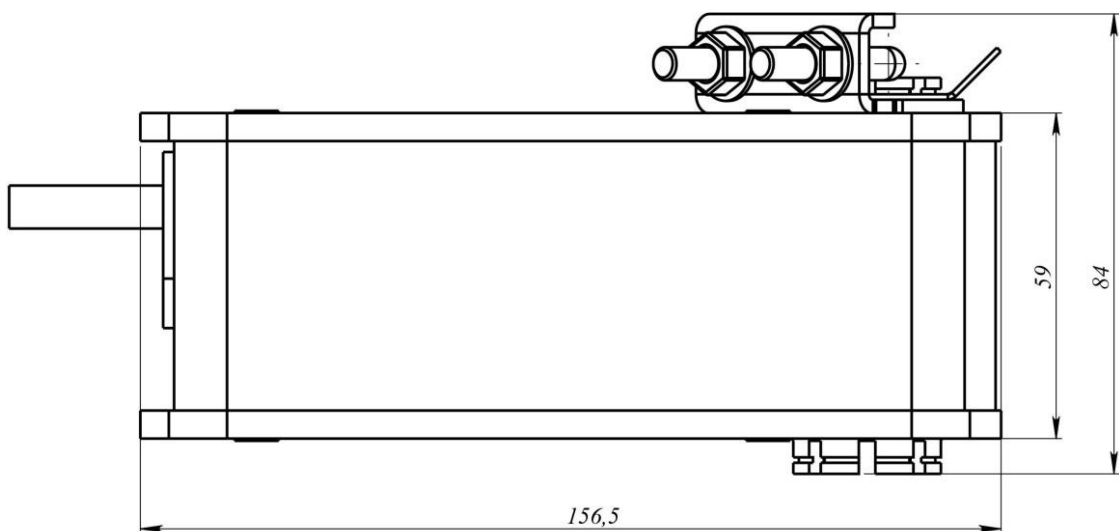

- Принцип действия** При подаче напряжения питания вал привода приводит створку клапана в рабочее положение и одновременно взводится возвратная пружина. При прекращении подачи питания энергия, запасенная в пружине, возвращает створку клапана в охранное положение.
- Монтаж** Электропривод легко устанавливается непосредственно на вал створки клапана 8...16 мм с помощью универсального крепежного хомута и закрепляется с помощью специального фиксатора. К корпусу клапана электропривод крепится при помощи универсальной крепежной пластины или на клепок.
- Сигнализация положений** Электропривод содержит два встроенных переключателя для сигнализации положения створки при углах поворота на 5° и 85°. Промежуточное положение определяется по механическому указателю.