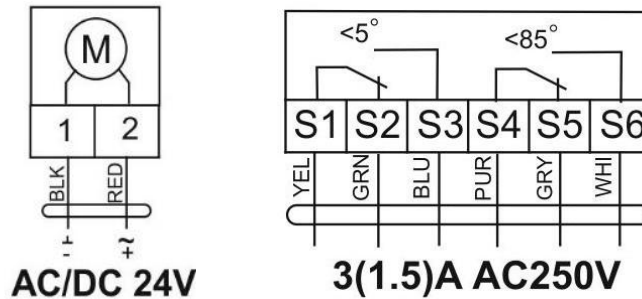

Схемы электрических подключений

С уважением, ООО Альфа

8-800-100-7123

<http://alfa-privod.ru/>