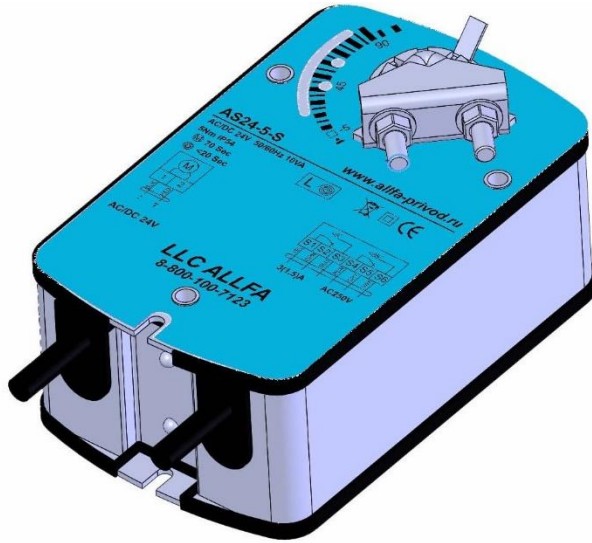

ООО «Альфа» 142211, г. Серпухов, Московской обл., ул. Береговая, 4А
ИНН 5043040310/504301001 ОГРН 1105043000677 ОКПО 63582049
р/с 40702810330270600301 в ПАО АКБ "Промсвязьбанк" г. Москва, БИК 044525555, к/с 30101810400000000555

<http://alfa-privod.ru/>, info@alfa-privod.ru, 8-800-100-7123