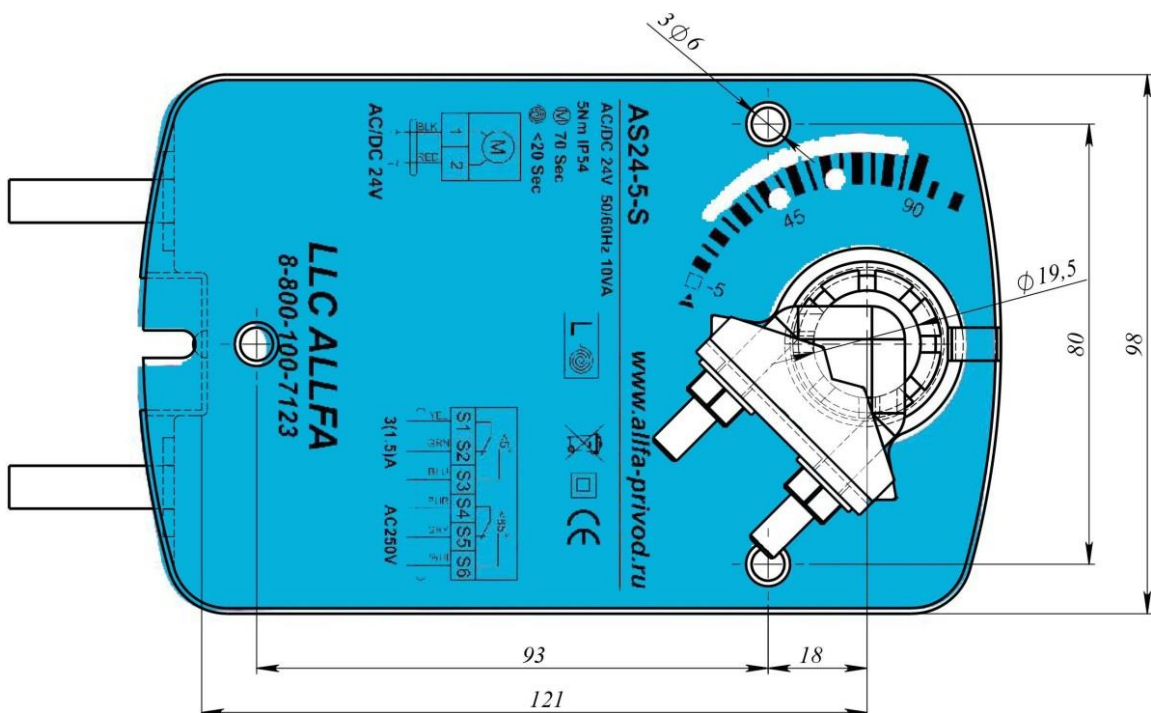

ALLFA AS24-5-S

Электропривод предназначен для управления воздушными клапанами систем вентиляции зданий и сооружений.

- Электропривод с возвратной пружиной
- Напряжение питания 24 В
- Управление воздушными клапанами площадью до 0,8 м²
- Крутящий момент 5 Нм
- Возможно взрывозащищенное исполнение

Номинальное напряжение	24 В= / 24 В~ 50...60 Гц
Диапазон номинального напряжения	21.6...26.4
Потребляемая мощность	
- при движении	4.8 Вт
- при удержании	2.4 Вт
- расчетная мощность	10 ВА
Соединительный кабель:	
- двигателя	1 м; 2 x 0,75 мм ²
- концевого переключателя	1 м; 6 x 0,5 мм ²
Вспомогательные переключатели	3(1.5) А, АС 250 В
Крутящий момент, Нм	
-двигателя	Min 5 Нм при ном. напряжении
- пружины	Min 5 Нм
Точки переключения	5°, 85°
Направление поворота	Выбирается установкой L/R
Угол поворота, град.	0°...90° (-5°...90° механически)
Время поворота, с	
- двигателя	70 сек.
- пружины	≤ 20 сек.
Индикация положения	Механическая - указатель
Класс защиты	II (все изолировано)
Степень защиты корпуса	IP 54
Уровень шума	макс. 45 дБ
Температура окружающей среды, °С	- 30°...+60° С
Рабочая температура	-20°...+50° С
Влажность	5%...95% без конденсата
Техобслуживание	Не требуется
Срок службы	60 000 циклов
Вес, кг, (не более)	2

- Принцип действия** При подаче напряжения питания вал привода приводит створку клапана в рабочее положение и одновременно взводится возвратная пружина. При прекращении подачи питания энергия, запасенная в пружине, возвращает створку клапана в охранное положение.
- Монтаж** Электропривод легко устанавливается непосредственно на вал створки клапана 8...16 мм с помощью универсального крепежного хомута и закрепляется с помощью специального фиксатора. К корпусу клапана электропривод крепится при помощи универсальной крепежной пластины или на клепок.
- Сигнализация положений** Электропривод содержит два встроенных переключателя для сигнализации положения створки при углах поворота на 5° и 85°. Промежуточное положение определяется по механическому указателю.