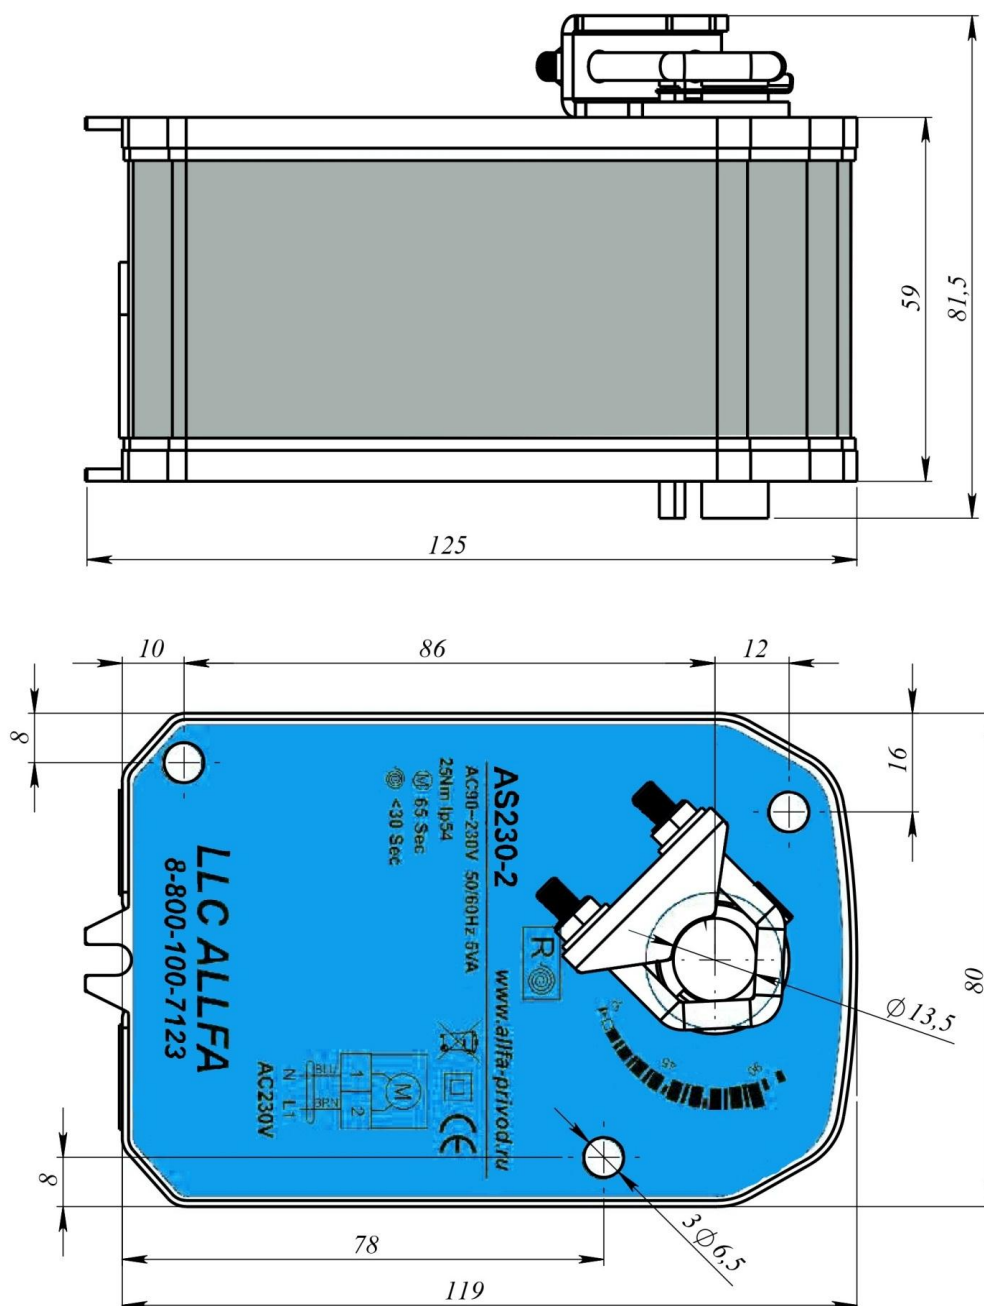

ООО «Альфа» 142211, г. Серпухов, Московской обл., ул. Береговая, 4А
ИНН 5043040310/504301001 ОГРН 1105043000677 ОКПО 63582049
р/с 40702810330270600301 в ПАО АКБ "Промсвязьбанк" г. Москва, БИК 044525555, к/с 30101810400000000555

www.alfa-privod.ru, info@alfa-privod.ru, 8-800-100-7123

Принцип действия При подаче напряжения питания вал привода приводит створку клапана в рабочее положение и одновременно взводится возвратная пружина. При прекращении подачи питания энергия, запасенная в пружине, возвращает створку клапана в охранное положение.

Монтаж Электропривод легко устанавливается непосредственно на вал створки клапана диаметром 13 мм и менее с помощью универсального крепежного хомута и закрепляется с помощью специального фиксатора