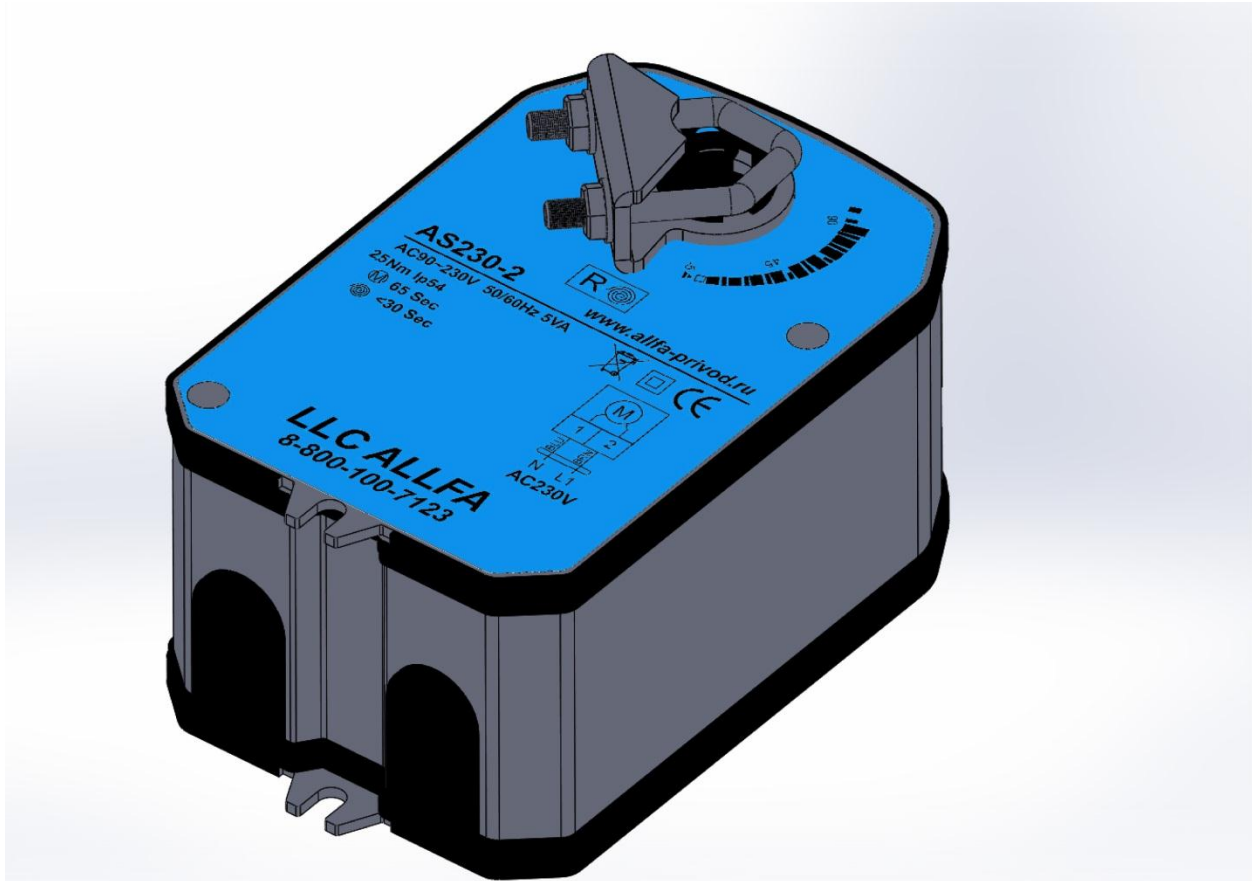

ALLFA

ООО «Альфа» 142211, г. Серпухов, Московской обл., ул. Береговая, 4А
ИНН 5043040310/504301001 ОГРН 1105043000677 ОКПО 63582049
р/с 40702810330270600301 в ПАО АКБ "Промсвязьбанк" г. Москва, БИК 044525555, к/с 30101810400000000555

www.alfa-privod.ru, info@alfa-privod.ru, 8-800-100-7123

С уважением, ООО Альфа

8-800-100-7123

www.alfa-privod.ru