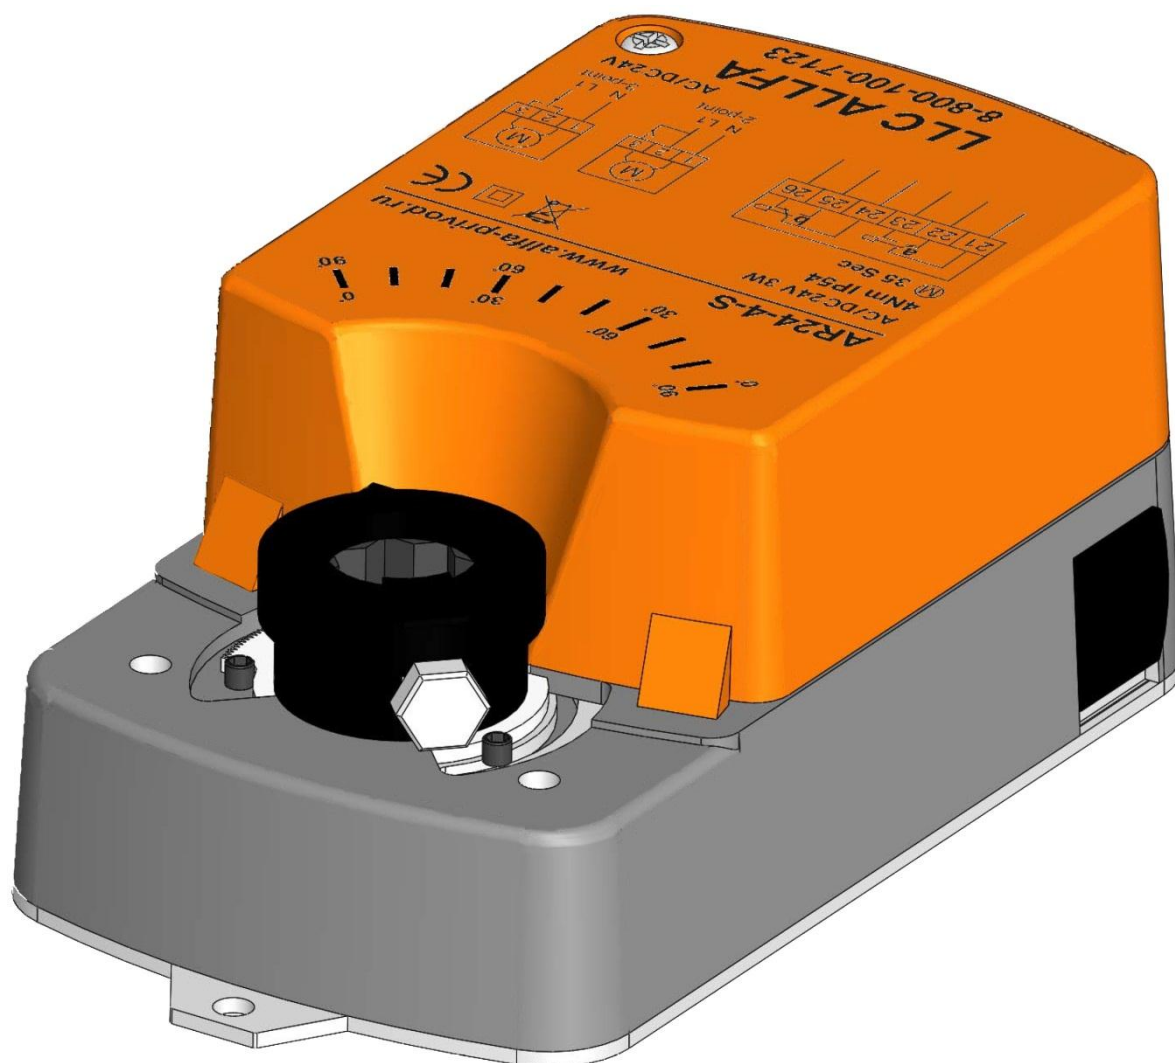

ООО «Альфа» 142211, г. Серпухов, Московской обл., ул. Береговая, 4А
ИНН 5043040310/504301001 ОГРН 1105043000677 ОКПО 63582049
р/с 40702810330270600301 в ПАО АКБ "Промсвязьбанк" г. Москва, БИК 044525555, к/с 30101810400000000555

www.alfa-privod.ru, info@alfa-privod.ru, 8-800-100-7123

С уважением, ООО Альфа

8-800-100-7123

www.alfa-privod.ru