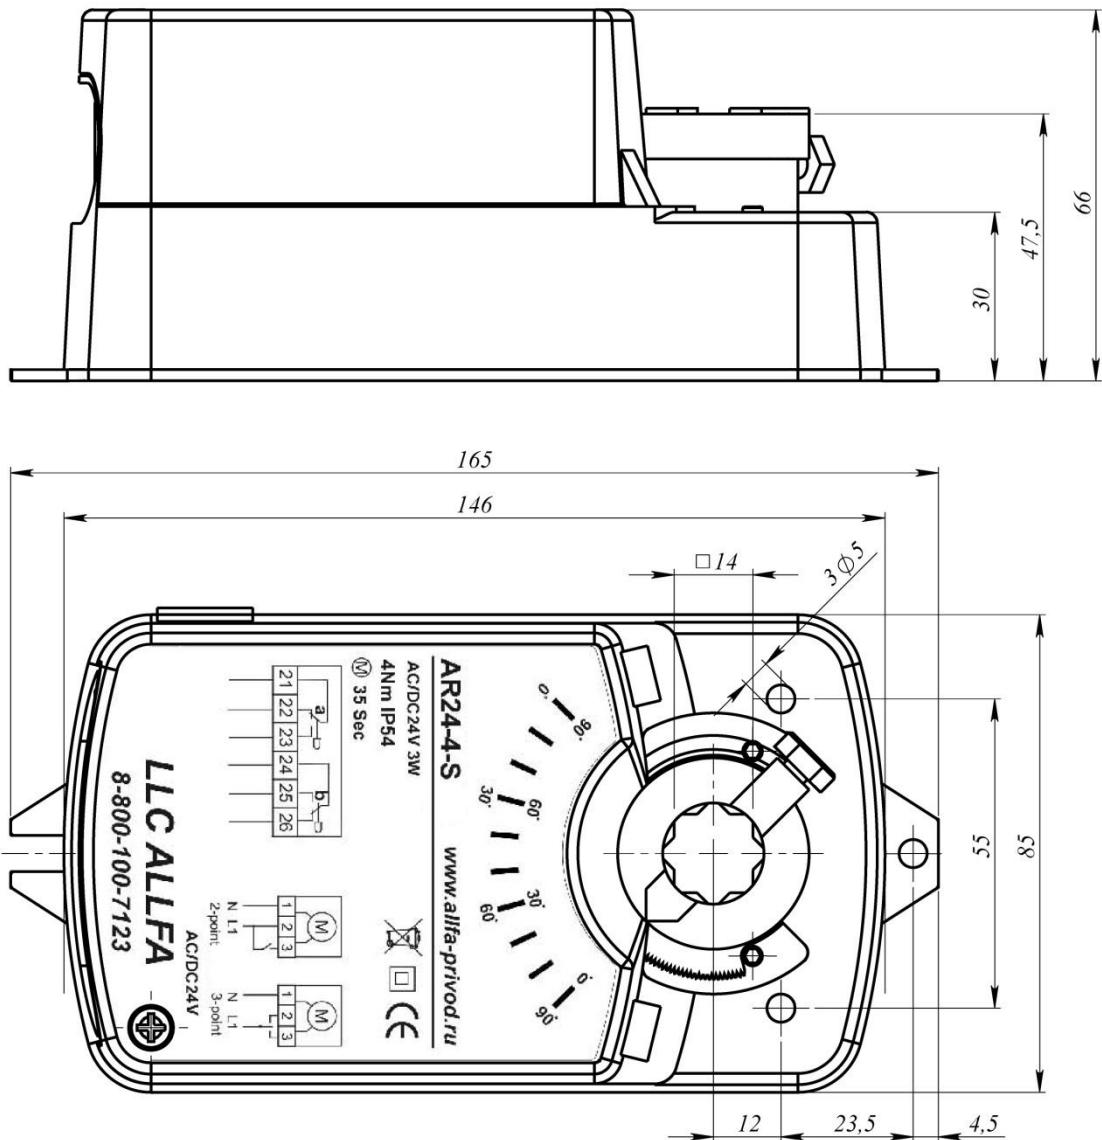

ООО «Альфа» 142211, г. Серпухов, Московской обл., ул. Береговая, 4А
ИНН 5043040310/504301001 ОГРН 1105043000677 ОКПО 63582049
р/с 40702810330270600301 в ПАО АКБ "Промсвязьбанк" г. Москва, БИК 044525555, к/с 30101810400000000555

www.alfa-privod.ru, info@alfa-privod.ru, 8-800-100-7123

Принцип действия

При подаче напряжения происходит вращение вала электропривода к положениям открыто или закрыто. При прекращении подачи напряжения вал сохраняет свое положение.

Монтаж

Электропривод легко устанавливается непосредственно на вал створки клапана 6...14 мм и закрепляется с помощью специального винта, к корпусу клапана электропривод крепится при помощи универсальной крепежной пластины

Сигнализация положений для AR24-4-S

Электропривод содержит два встроенных переключателя для сигнализации положения створки при углах поворота на 5° и 85° Промежуточное положение определяется по механическому указателю.