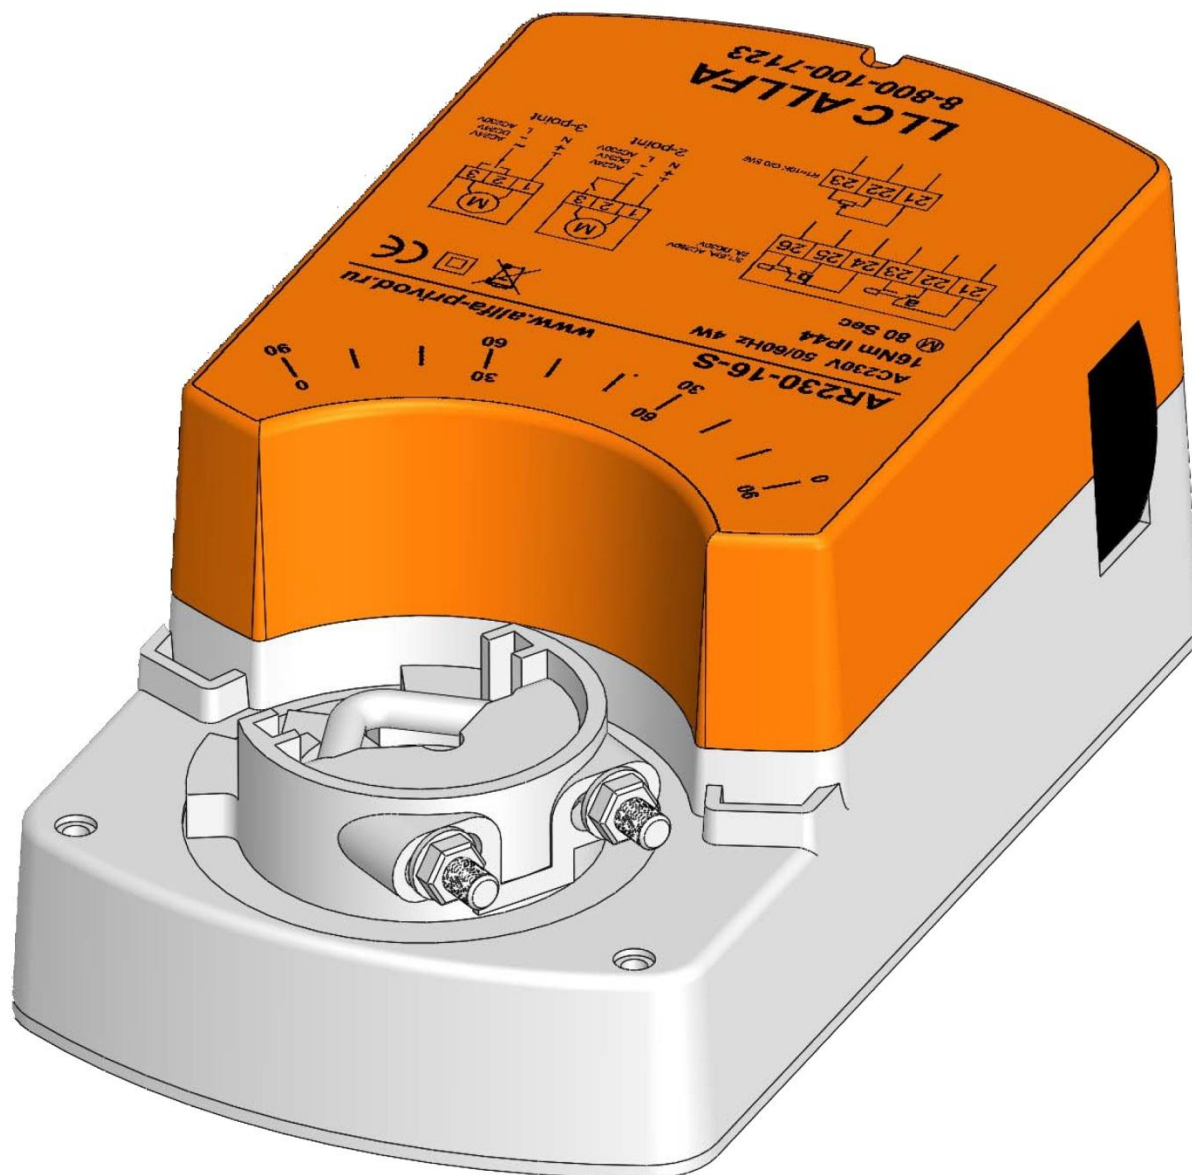

ООО «Альфа» 142211, г. Серпухов, Московской обл., ул. Береговая, 4А
ИНН 5043040310/504301001 ОГРН 1105043000677 ОКПО 63582049
р/с 40702810330270600301 в ПАО АКБ "Промсвязьбанк" г. Москва, БИК 044525555, к/с 30101810400000000555

www.alfa-privod.ru, info@alfa-privod.ru, 8-800-100-7123

С уважением, ООО Альфа

8-800-100-7123

www.alfa-privod.ru