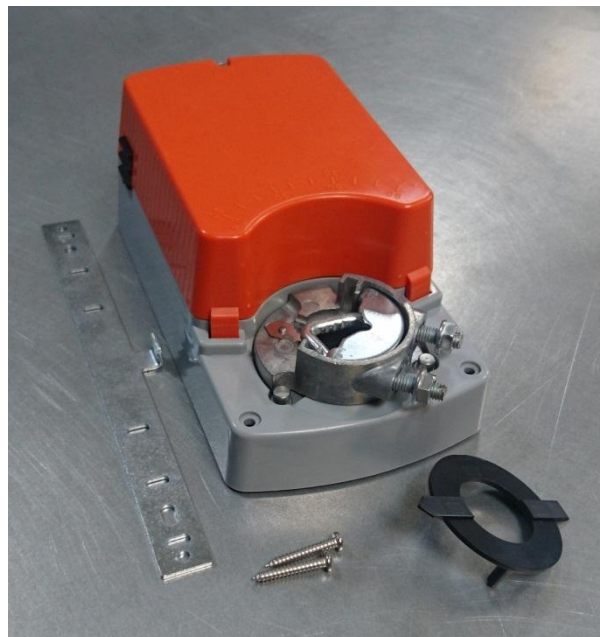

## ALLFA AR230-16-S

Электропривод предназначен для управления воздушными клапанами систем вентиляции зданий и сооружений.

- Управление 2-х, 3-х позиционное
- Дополнительные концевые микропереключатели
- Напряжение питания ~ 230 В
- Управление воздушными клапанами площадью до 3 м<sup>2</sup>
- Крутящий момент 16 Нм
- Возможно взрывозащищенное исполнение