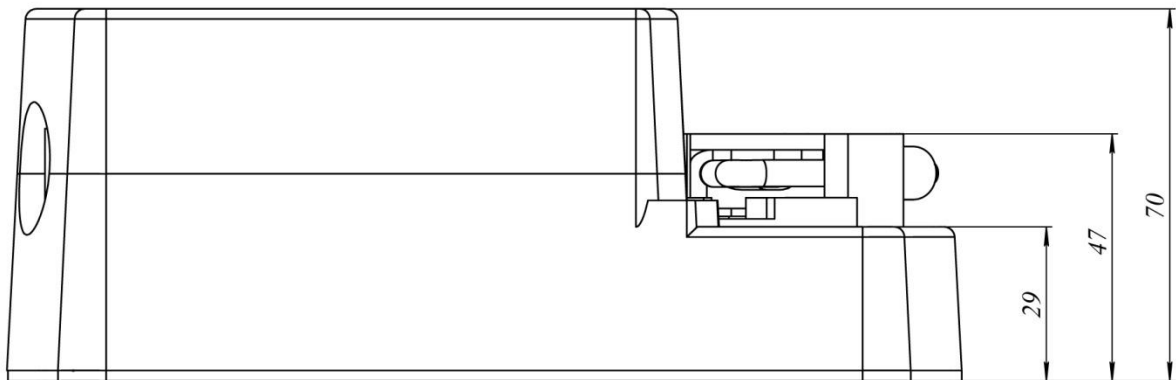

ООО «Альфа» 142211, г. Серпухов, Московской обл., ул. Береговая, 4А
ИНН 5043040310/504301001 ОГРН 1105043000677 ОКПО 63582049
р/с 40702810330270600301 в ПАО АКБ "Промсвязьбанк" г. Москва, БИК 044525555, к/с 30101810400000000555

www.alfa-privod.ru, info@alfa-privod.ru, 8-800-100-7123

Принцип действия

При подаче напряжения происходит вращение вала электропривода к положениям открыто или закрыто. При прекращении подачи напряжения вал сохраняет свое положение.

Монтаж

Электропривод легко устанавливается непосредственно на вал створки клапана 6...14 мм и закрепляется с помощью универсального крепежного устройства, к корпусу клапана электропривод крепится при помощи универсальной крепежной пластины

Сигнализация положений для AR230-16-S

Электропривод содержит два встроенных переключателя для сигнализации положения створки при углах поворота на 5° и 85°. Промежуточное положение определяется по механическому указателю.