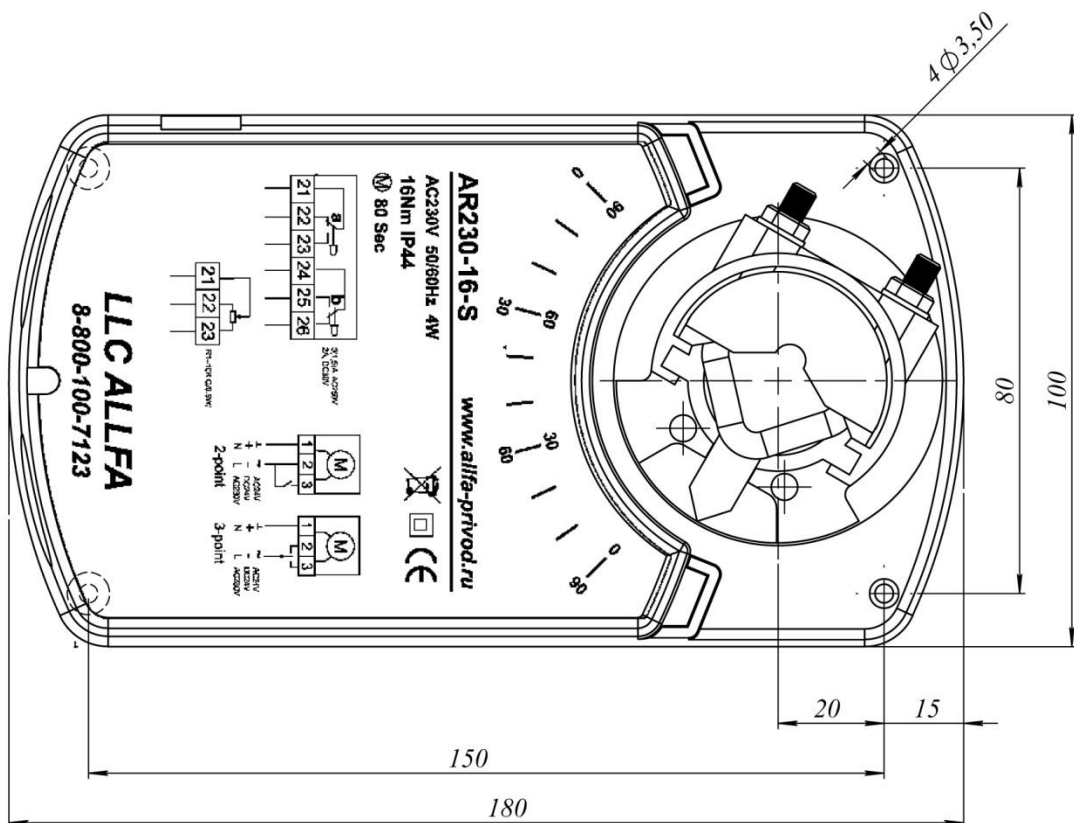

ООО «Альфа» 142211, г. Серпухов, Московской обл., ул. Береговая, 4А
ИНН 5043040310/504301001 ОГРН 1105043000677 ОКПО 63582049
р/с 40702810330270600301 в ПАО АКБ "Промсвязьбанк" г. Москва, БИК 044525555, к/с 30101810400000000555

www.alfa-privod.ru, info@alfa-privod.ru, 8-800-100-7123

Принцип действия

При подаче напряжения происходит вращение вала электропривода к положениям открыто или закрыто. При прекращении подачи напряжения вал сохраняет свое положение.

Монтаж

Электропривод легко устанавливается непосредственно на вал створки клапана 6...14 мм и закрепляется с помощью универсального крепежного устройства, к корпусу клапана электропривод крепится при помощи универсальной крепежной пластины

Сигнализация положений для AR230-16-S

Электропривод содержит два встроенных переключателя для сигнализации положения створки при углах поворота на 5° и 85°. Промежуточное положение определяется по механическому указателю.